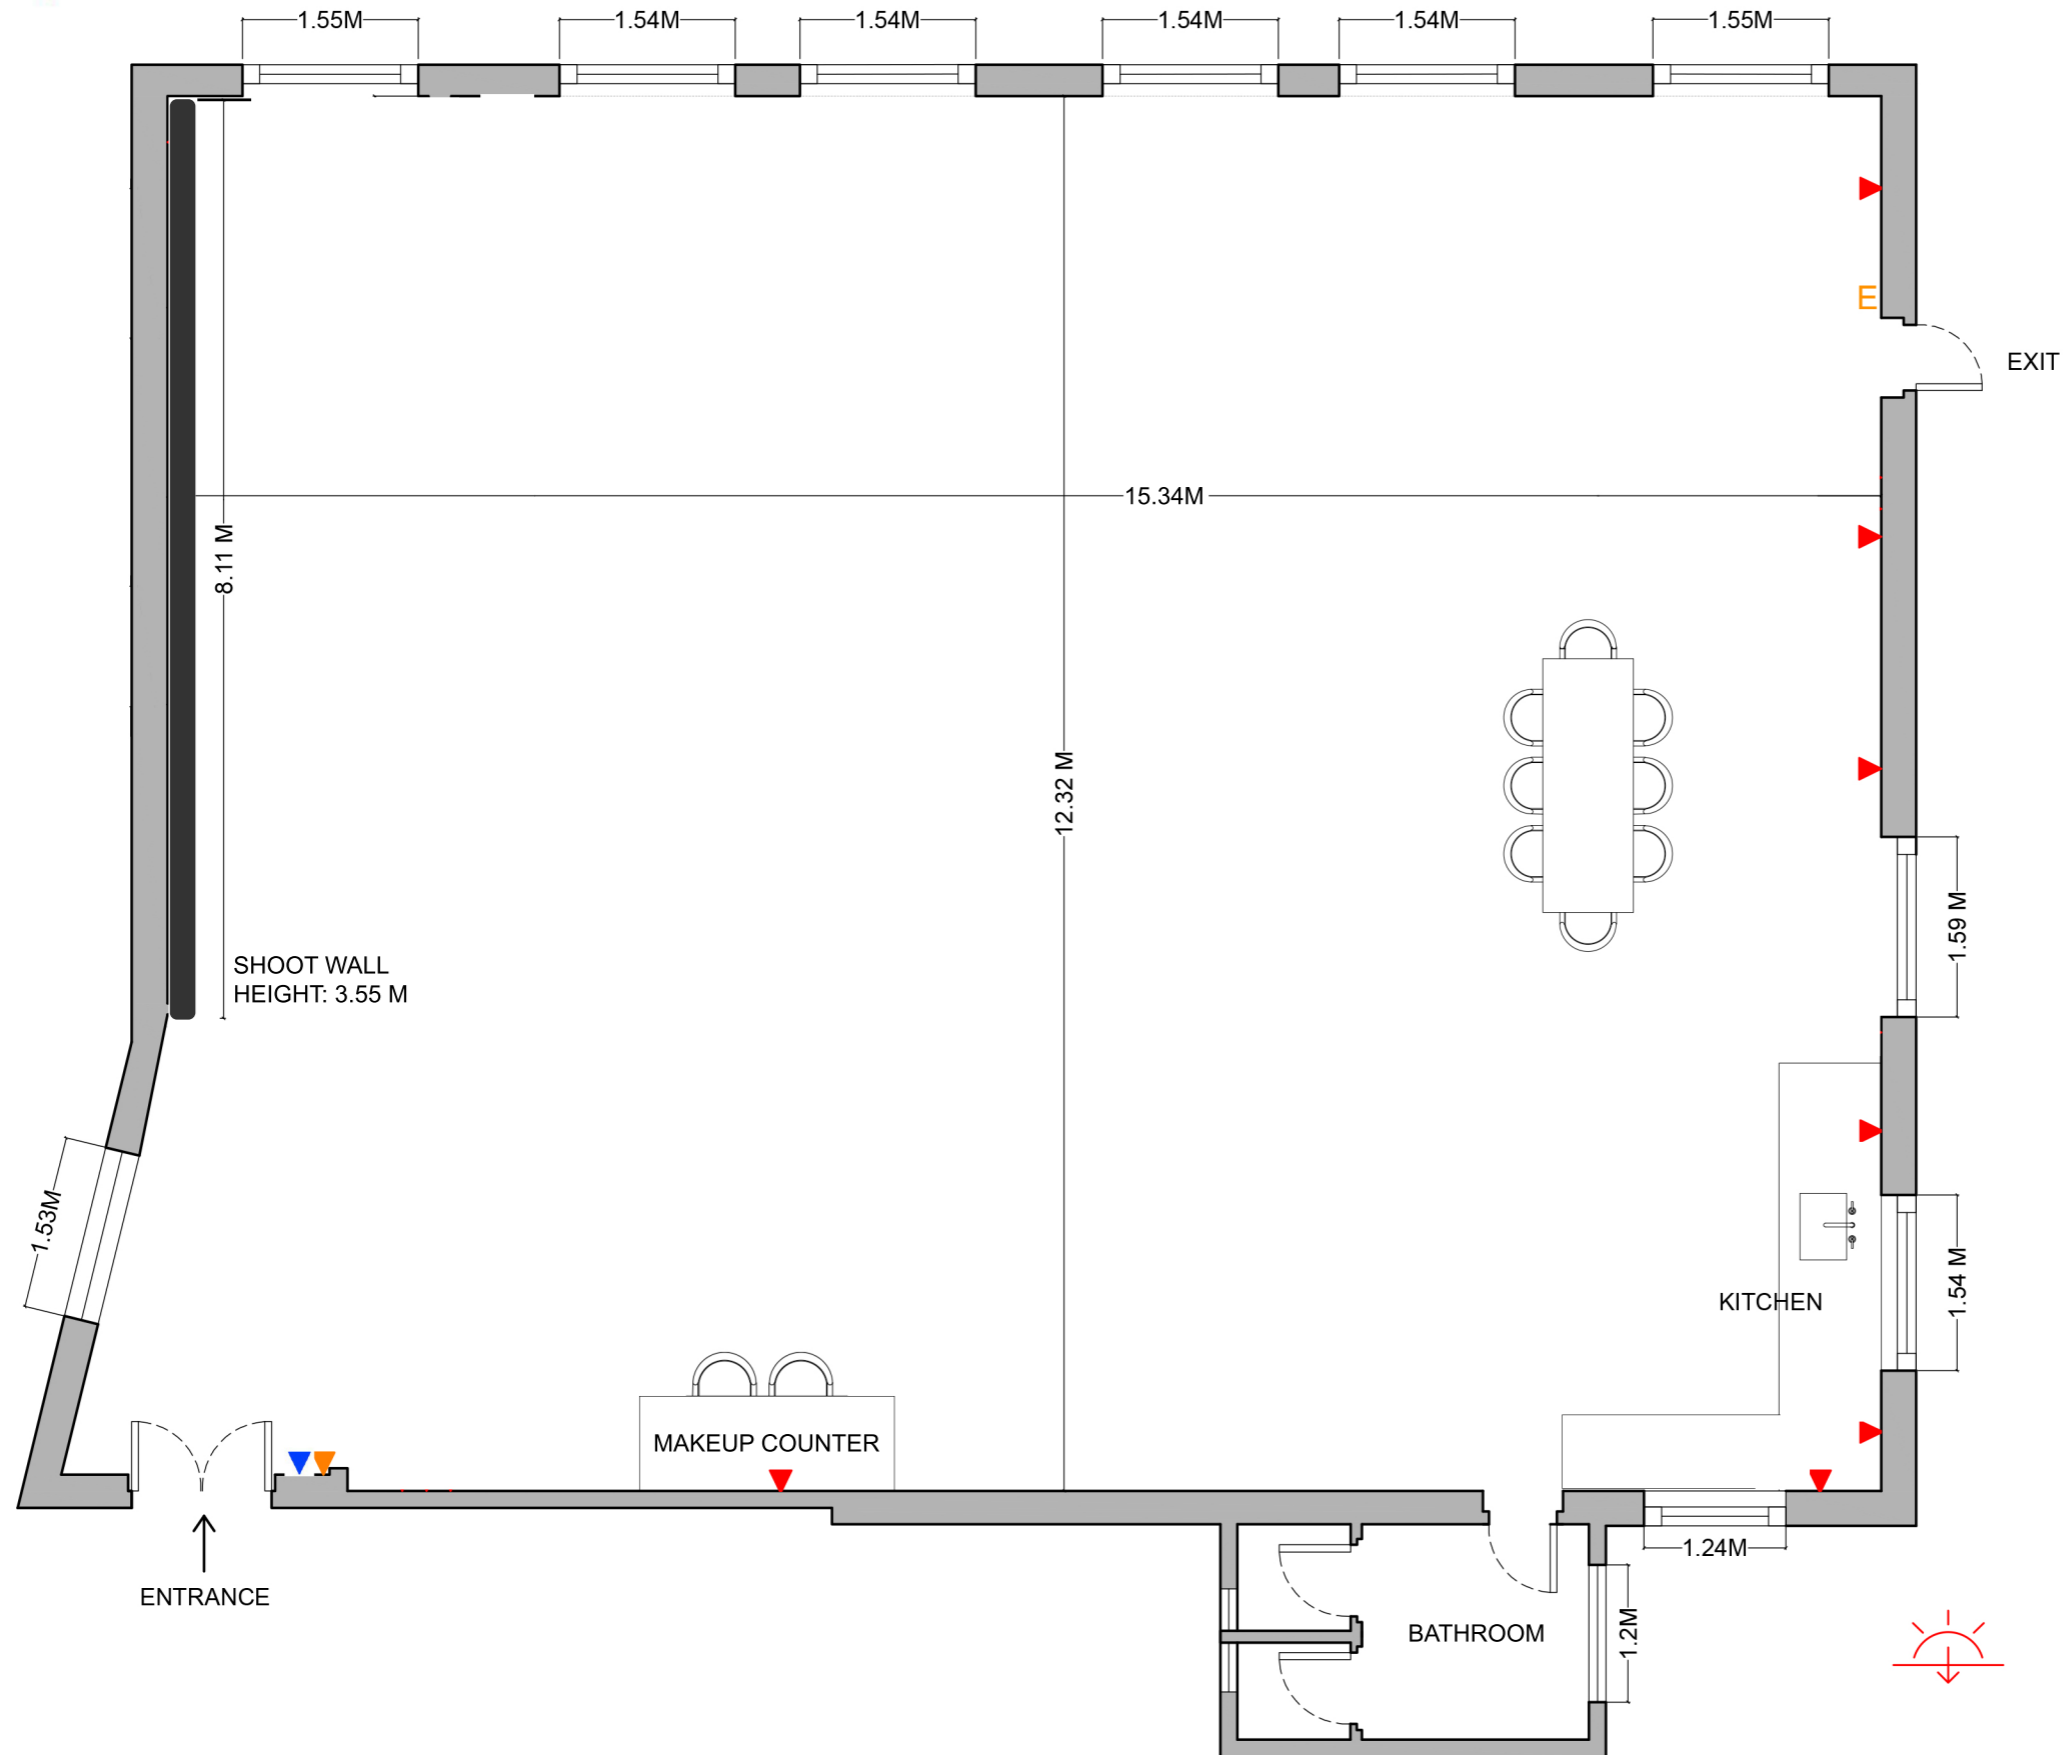

## HIDE

### NOTES:

185 SQM / 2000SQ FT  
FCL 3.5M  
U/B HEIGHT 3.3M

1 X 32AMP  
1 X 63AMP

14 X 13AMP

-  DOUBLE 13AMP SOCKET
-  32 AMP SOCKET
-  63 AMP SOCKET
-  16 AMP SOCKET
-  ETHERNET